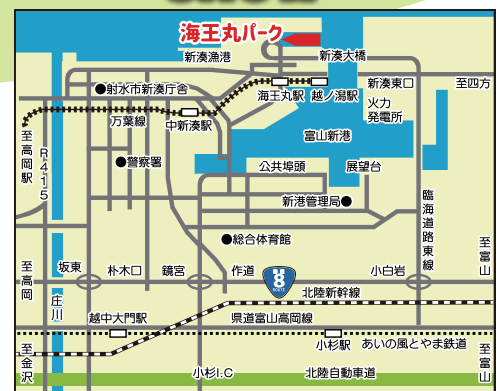

Kitchen Car 大集合! フード & ドリンク

ダイニングキッチンカー-313 ハンバーガー
ケンズベビー-カステラ ベビー-カステラ
ピバジュ-スワゴン フレッシュジュース
亀山ベビー-カステラ ベビー-カステラ
ROUTE18 ハンバーガー
カフェラクレボシ クレープ

出店者及び商品は都合により変更になる場合があります。

親子工作教室

協力：富山県児童クラブ連合会
クレープレイヴル クレープ
タルトタ ホットサンド
ヤミ- 唐揚げ
maps ピザ
とりキチ 唐揚げ

三北陸新幹線

四輪ペダルカー

掘り出し物がたくさん!

にぎわい
フリーマーケット

ゲームコーナー

三三遊園地

変形自転車

【主催】公益財団法人 伏木富山港・海王丸財団
【後援】富山県 射水市 射水市消防本部 富山新港港湾振興会 射水市観光協会
富山県児童クラブ連合会 万葉線株式会社

●お問い合わせは
公益財団法人 伏木富山港・海王丸財団
富山県射水市海王町8番地 TEL0766-82-5181 FAX0766-82-5197

2022 ちびっ子天国 in 海王丸パーク

イベントスケジュール&会場マップ

9時 10時 11時 12時 13時 14時 15時 16時 17時

3日(火・祝)

陸上イベント

- バルントト (風船回遊) ●にぎわいフリーマーケット
- フード&ドリンク〜キッチンカー大集合 ●わくわくカーニバルゲーム
- ミニ遊園地 ●親子工作教室

船上イベント

- 海王丸船上で「親子展帆体験」

10:00

17:00

陸上イベント

4日(水・祝)

陸上イベント

- クラシック CAR ファンタジ in 海王丸 ●親子工作教室
- マリンのマジック&バルンショー ●みんなをまもるクルマ大集合!
- にぎわいフリーマーケット ●ミニ遊園地 ●わくわくカーニバルゲーム
- フード&ドリンク〜キッチンカー大集合